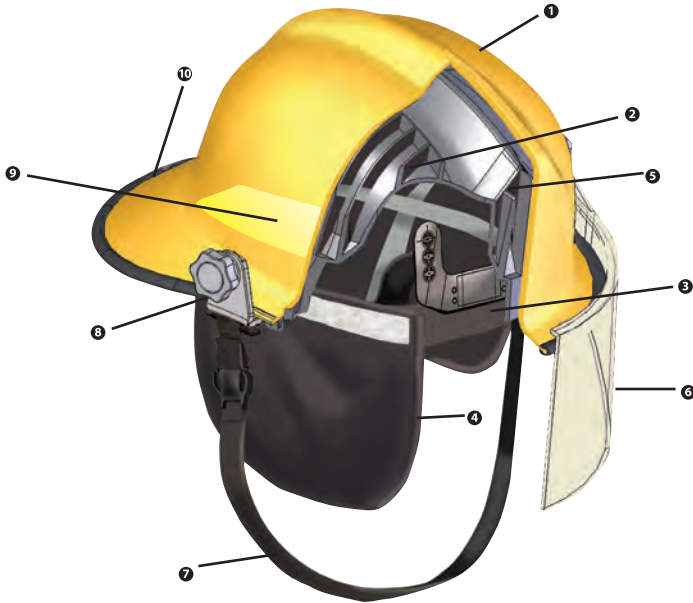

Casco LT para combate de incendios

Especificaciones técnicas

Dimensiones: 12- 3/4 pulgadas (largo) x 10 pulgadas (ancho) x 6-1/2 pulgadas (altura)

Material de la cubierta exterior: Termoplástico

Material de la cubierta interior: capuchón de nylon contra impactos

Suspensión: correa de nylon de cuatro puntos para la coronilla

Garantía: fecha de fabricación: cinco años para la cubierta, 10 años para los componentes no electrónicos

1 Cubierta exterior de termoplástico Ultem GE

La cubierta de termoplástico durable y resistente al calor tiene un pigmento de color moldeado totalmente y un reborde plástico que no se fundirá, goteará, ni encenderá cuando se lo pruebe según las normas de la NFPA.

2 Cubierta M-PACT™

Se obtiene una protección de calidad con la cubierta M-PACT patentada por Bullard, y el diseño SmartRidge le da una mejor protección mientras permanece liviano.

3 Banda de cabeza tipo Ratchet con Sure-Lock®

Sure-Lock® es la banda de cabeza tipo Ratchet de mayor rendimiento, hecho exclusivamente por Bullard. La almohadilla cómoda para la frente se la puede retirar, lavar o cambiar.

4 Protector Rip-stop Nomex para cuello/oídos

Resistente al calor, y respaldado con dos capas de tela de algodón resistente al fuego para confort y protección. Nomex es una tela resistente al calor y a las llamas fabricada por DuPont. Ofrece una protección de calidad superior en ambientes de alto calor.

5 Suspensión de bandas de cuatro puntos

Sistema de suspensión confortable para darle una protección adicional contra impactos.

6 Pantalla facial PPC de 4 pulgadas

La pantalla facial resistente y ópticamente correcta elimina la distorsión y reduce la tensión y fatiga visual

7 Barbiquejo Nomex

El barbiquejo con hebilla de desenganche rápido es confortable y resistente al fuego

8 Sistema de aleta de unión rápida

El modo más fácil de cambiar la protección facial; ofrecida exclusivamente por Bullard.

9 Franjas reflectivas Scotchlite®

Material reflectivo de la más alta calidad disponible; mantiene la reflectividad a 500°F (260°C). No se quema, agrieta ni pela.

10 Anillo en D de acero inoxidable

Grande y durable, el anillo en D le permite colgar su casco en un gancho de prácticamente cualquier tamaño.

11 Ajustador de altura de tres posiciones tipo Ratchet (no se muestra):

El ajustador de altura es la base de nuestro sistema de confort en 12 puntos. Regúlelo para un recorrido alto, bajo o en alguna posición intermedia para conseguir un ajuste personalizado.

12 Alumbrado integrado TrakLite™

Disponibile con alumbrado TrakLite™ para cascos de Bullard. Provisto de múltiples luces LEDs brillantes, de larga duración y que alumbran hacia adelante, TrakLite viene integrado en el diseño del casco para ofrecerle equilibrio de peso e iluminación excelentes. Entre las características adicionales de seguridad se incluyen una luz indicadora para la persona que está detrás, larga duración de las pilas (se utilizan 4 pilas AAA) y encendido/apagado fácil. Algunos modelos pueden también ser reacondicionados para que puedan llevar el alumbrado TrakLite.

Sistema para el casco Deluxe LTX